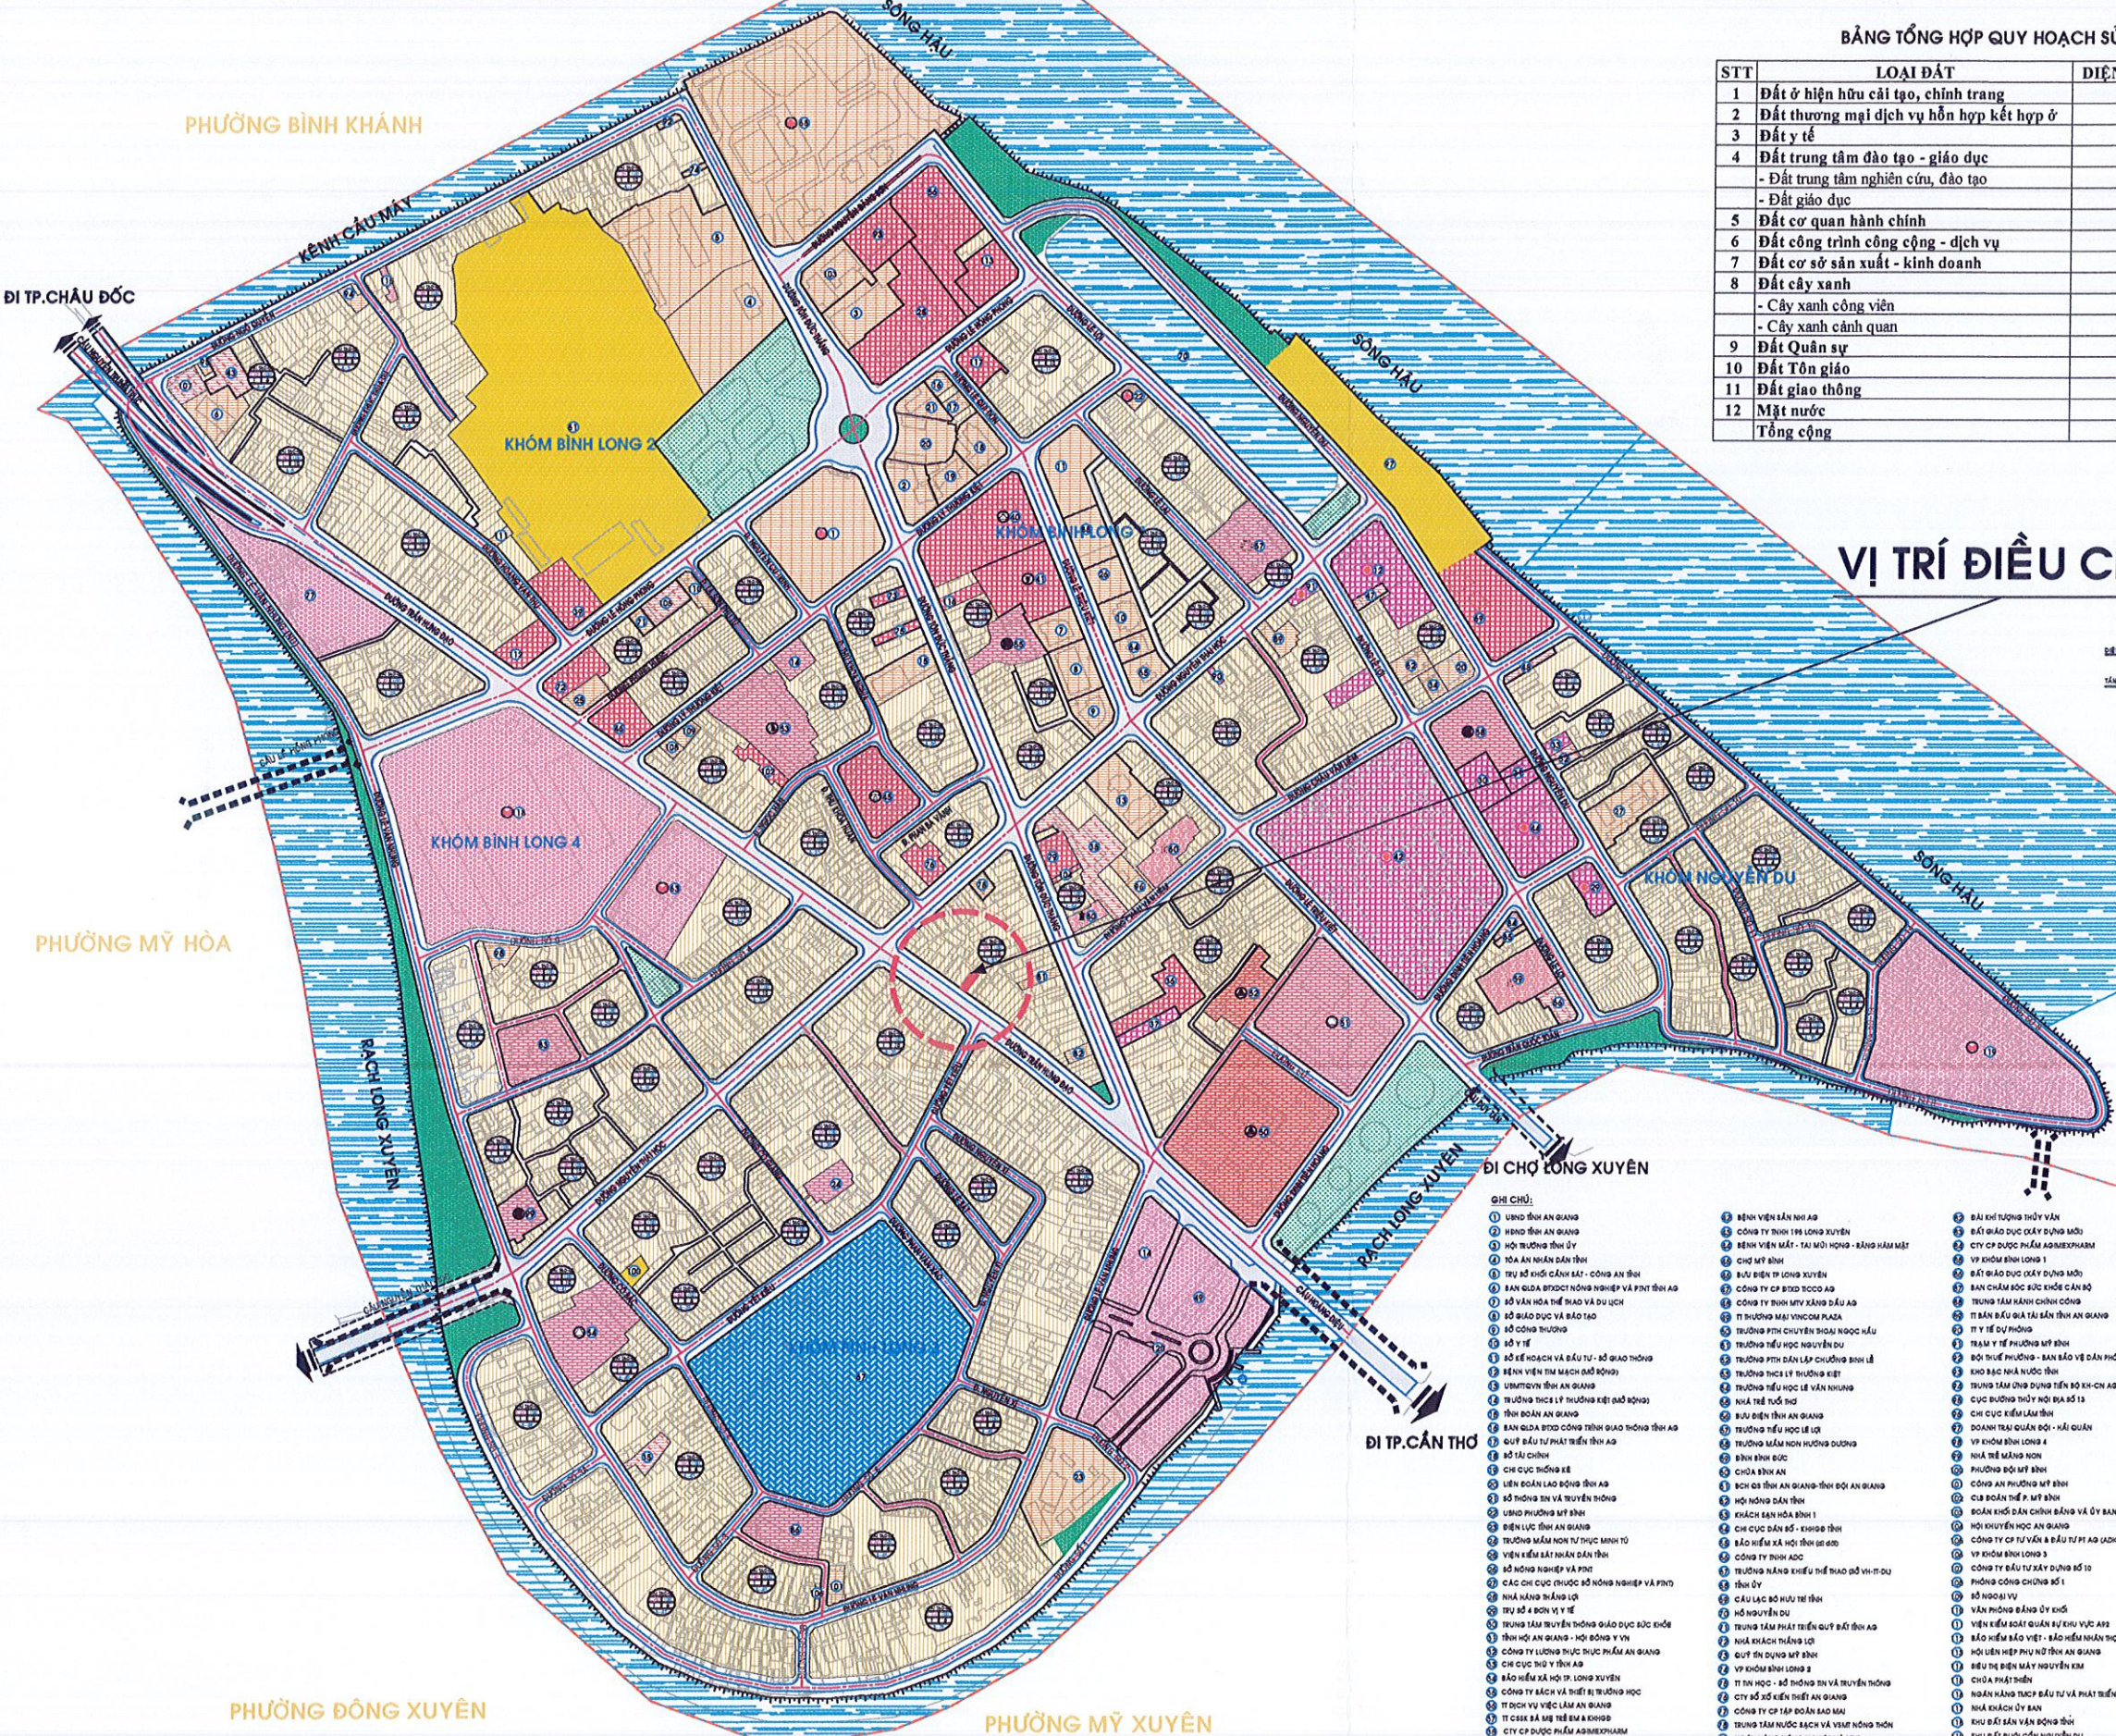

CÔNG TRÌNH - ĐỊA ĐIỂM:
ĐIỀU CHỈNH CỤC BỘ ĐỒ ÁN ĐIỀU CHỈNH QHPK TL 1/2000 PHƯỜNG MỸ BÌNH, THÀNH PHỐ LONG XUYỀN, TỈNH AN GIANG
 TÊN BẢN VẼ:
BẢN ĐỒ QUY HOẠCH SỬ DỤNG ĐẤT

BẢN VẼ: QH-02	KHỐ: A3	TỶ LỆ: 1/2000	7/2024
---------------	---------	---------------	--------

BẢN ĐỒ QUY HOẠCH SỬ DỤNG ĐẤT
 (ĐƯỢC DUYỆT THEO QUYẾT ĐỊNH SỐ 2363/QĐ-UBND NGÀY 15/11/2013 VÀ QUYẾT ĐỊNH SỐ 2231/QĐ-UBND NGÀY 21/9/2020 CỦA UBND TỈNH)

BẢN ĐỒ QUY HOẠCH SỬ DỤNG ĐẤT ĐIỀU CHỈNH

PHẠM VI, RANH GIỚI ĐIỀU CHỈNH:
 - PHÍA ĐÔNG BẮC, ĐÔNG NAM VÀ TÂY BẮC GIÁP ĐẤT Ở HIỆN HỮU CẢI TẠO, CHÍNH TRANG.
 - PHÍA TÂY NAM GIÁP ĐƯỜNG TRẦN HƯNG ĐẠO.
QUY MÔ ĐIỀU CHỈNH: 106,6M2.
NỘI DUNG ĐIỀU CHỈNH: ĐIỀU CHỈNH CHỨC NĂNG KHU ĐẤT CÔNG TY CỔ PHẦN TƯ VẤN XÂY DỰNG AN GIANG TỪ ĐẤT Ở HIỆN HỮU CẢI TẠO, CHÍNH TRANG THÀNH ĐẤT DỊCH VỤ.

THÀNH PHỐ LONG XUYỀN - TỈNH AN GIANG
ĐIỀU CHỈNH CỤC BỘ ĐỒ ÁN ĐIỀU CHỈNH QUY HOẠCH PHÂN KHU TỶ LỆ 1/2000 PHƯỜNG MỸ BÌNH
SƠ ĐỒ VỊ TRÍ ĐIỀU CHỈNH

BẢNG TỔNG HỢP QUY HOẠCH SỬ DỤNG ĐẤT

STT	LOẠI ĐẤT	DIỆN TÍCH (ha)	TỶ LỆ (%)
1	Đất ở hiện hữu cải tạo, chỉnh trang	43,27	26,88
2	Đất thương mại dịch vụ hỗn hợp kết hợp ở	8,45	5,25
3	Đất y tế	3,70	2,30
4	Đất trung tâm đào tạo - giáo dục	8,23	5,11
	- Đất trung tâm nghiên cứu, đào tạo	3,37	-
	- Đất giáo dục	4,86	-
5	Đất cơ quan hành chính	9,11	5,66
6	Đất công trình công cộng - dịch vụ	4,19	2,60
7	Đất cơ sở sản xuất - kinh doanh	0,74	0,46
8	Đất cây xanh	4,95	3,07
	- Cây xanh công viên	2,40	-
	- Cây xanh cảnh quan	2,55	-
9	Đất Quân sự	6,12	3,80
10	Đất Tôn giáo	0,44	0,27
11	Đất giao thông	32,02	19,89
12	Mặt nước	39,78	24,71
Tổng cộng		161,00	100