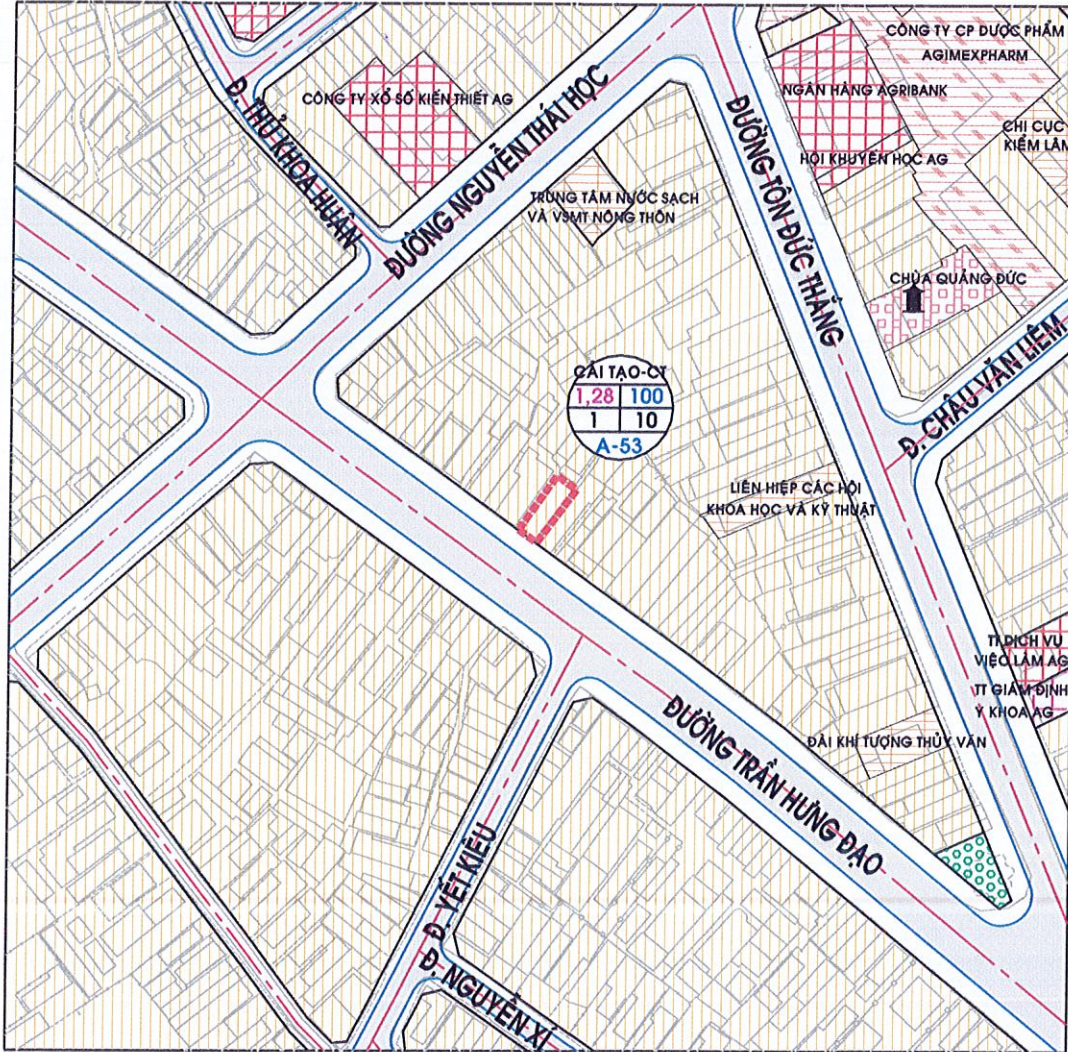

THÀNH PHỐ LONG XUYỀN - TỈNH AN GIANG
ĐIỀU CHỈNH CỤC BỘ ĐỒ ÁN ĐIỀU CHỈNH QUY HOẠCH PHÂN KHU TỶ LỆ 1/2000 PHƯỜNG MỸ BÌNH
BẢN ĐỒ QUY HOẠCH SỬ DỤNG ĐẤT

CƠ QUAN PHÊ DUYỆT ỦY BAN NHÂN DÂN TỈNH AN GIANG
PHÓ CHỦ TỊCH

 Nguyễn Thị Minh Thủy
 KÈM THEO QUYẾT ĐỊNH SỐ 1469/QĐ-UBND NGÀY 25 THÁNG 9 NĂM 2024

CƠ QUAN THẨM ĐỊNH: SỞ XÂY DỰNG AN GIANG
GIÁM ĐỐC

 Nguyễn Quốc Cường
 KÈM THEO TỜ TRÌNH SỐ 358/T.HT.2024 NGÀY 23 THÁNG 8 NĂM 2024

CÔNG TRÌNH - ĐỊA ĐIỂM:
ĐIỀU CHỈNH CỤC BỘ ĐỒ ÁN ĐIỀU CHỈNH QHPK TL 1/2000 PHƯỜNG MỸ BÌNH, THÀNH PHỐ LONG XUYỀN, TỈNH AN GIANG
 TÊN BẢN VẼ:
BẢN ĐỒ QUY HOẠCH SỬ DỤNG ĐẤT

BẢN VẼ: QH-02	KHỐ: A3	TỶ LỆ: 1/2000	7/2024
---------------	---------	---------------	--------

BẢN ĐỒ QUY HOẠCH SỬ DỤNG ĐẤT
 (ĐƯỢC DUYỆT THEO QUYẾT ĐỊNH SỐ 2363/QĐ-UBND NGÀY 15/11/2013 VÀ QUYẾT ĐỊNH SỐ 2231/QĐ-UBND NGÀY 21/9/2020 CỦA UBND TỈNH)

BẢN ĐỒ QUY HOẠCH SỬ DỤNG ĐẤT ĐIỀU CHỈNH

PHẠM VI, RANH GIỚI ĐIỀU CHỈNH:
 - PHÍA ĐÔNG BẮC, ĐÔNG NAM VÀ TÂY BẮC GIÁP ĐẤT Ở HIỆN HỮU CẢI TẠO, CHÍNH TRANG.
 - PHÍA TÂY NAM GIÁP ĐƯỜNG TRẦN HƯNG ĐẠO.
QUY MÔ ĐIỀU CHỈNH: 106,6M2.
NỘI DUNG ĐIỀU CHỈNH: ĐIỀU CHỈNH CHỨC NĂNG KHU ĐẤT CÔNG TY CỔ PHẦN TƯ VẤN XÂY DỰNG AN GIANG TỪ ĐẤT Ở HIỆN HỮU CẢI TẠO, CHÍNH TRANG THÀNH ĐẤT DỊCH VỤ.