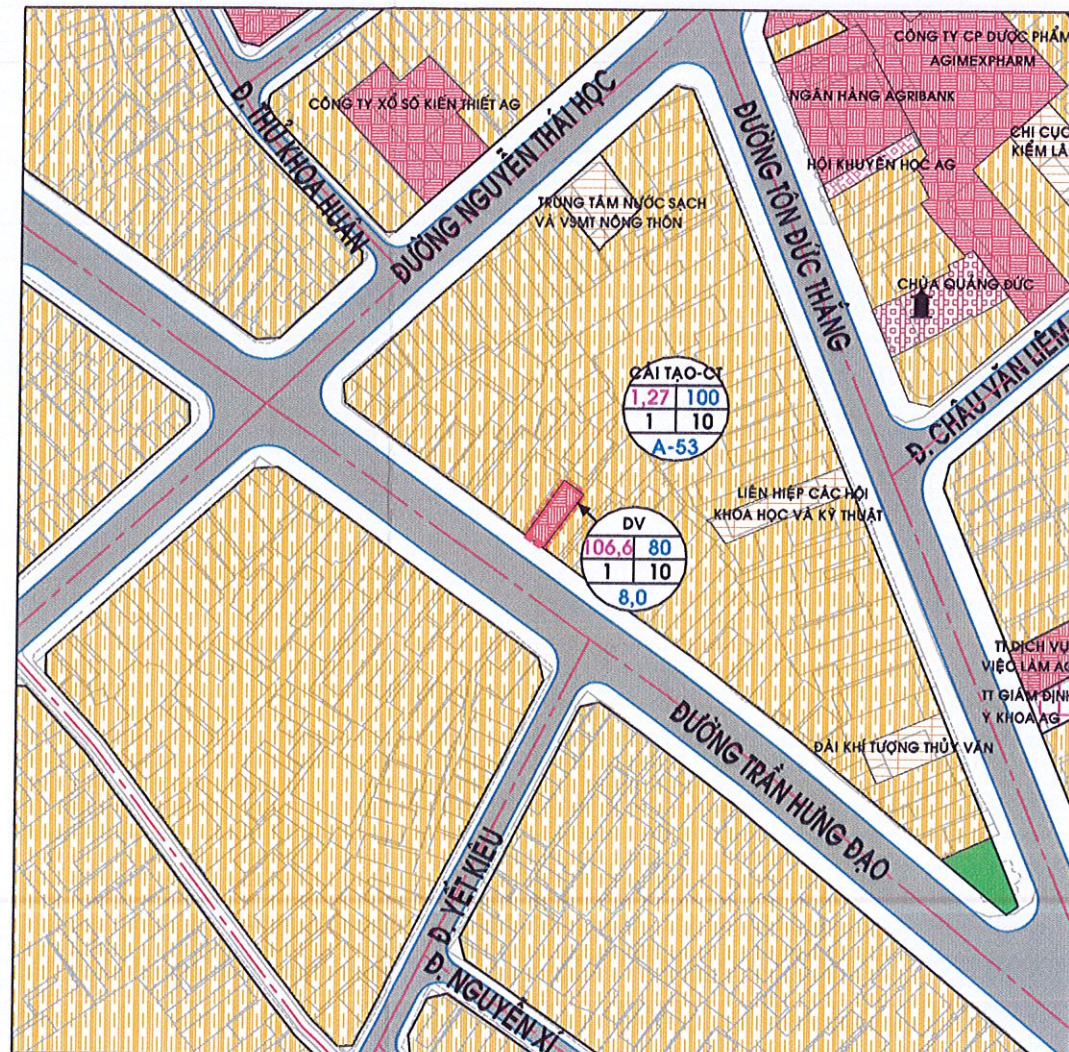

THÀNH PHỐ LONG XUYỀN - TỈNH AN GIANG
ĐIỀU CHỈNH CỤC BỘ ĐỒ ÁN ĐIỀU CHỈNH QUY HOẠCH PHÂN KHU TỶ LỆ 1/2000 PHƯỜNG MỸ BÌNH
BẢN ĐỒ QUY HOẠCH SỬ DỤNG ĐẤT

CƠ QUAN PHÊ DUYỆT ỦY BAN NHÂN DÂN TỈNH AN GIANG
PHÓ CHỦ TỊCH

CÔNG TRÌNH - ĐỊA ĐIỂM:
ĐIỀU CHỈNH CỤC BỘ ĐỒ ÁN ĐIỀU CHỈNH QHPK TL 1/2000 PHƯỜNG MỸ BÌNH, THÀNH PHỐ LONG XUYỀN, TỈNH AN GIANG
 TÊN BẢN VẼ:
BẢN ĐỒ QUY HOẠCH SỬ DỤNG ĐẤT

BẢN VẼ: QH-02	KHỐ: A3	TỶ LỆ: 1/2000	7/2024
---------------	---------	---------------	--------

BẢN ĐỒ QUY HOẠCH SỬ DỤNG ĐẤT
 (ĐƯỢC DUYỆT THEO QUYẾT ĐỊNH SỐ 2363/QĐ-UBND NGÀY 15/11/2013 VÀ QUYẾT ĐỊNH SỐ 2231/QĐ-UBND NGÀY 21/9/2020 CỦA UBND TỈNH)

BẢN ĐỒ QUY HOẠCH SỬ DỤNG ĐẤT ĐIỀU CHỈNH

PHẠM VI, RANH GIỚI ĐIỀU CHỈNH:
 - PHÍA ĐÔNG BẮC, ĐÔNG NAM VÀ TÂY BẮC GIÁP ĐẤT Ở HIỆN HỮU CẢI TẠO, CHÍNH TRANG.
 - PHÍA TÂY NAM GIÁP ĐƯỜNG TRẦN HƯNG ĐẠO.
QUY MÔ ĐIỀU CHỈNH: 106,6M2.
NỘI DUNG ĐIỀU CHỈNH: ĐIỀU CHỈNH CHỨC NĂNG KHU ĐẤT CÔNG TY CỔ PHẦN TƯ VẤN XÂY DỰNG AN GIANG TỪ ĐẤT Ở HIỆN HỮU CẢI TẠO, CHÍNH TRANG THÀNH ĐẤT DỊCH VỤ.

THÀNH PHỐ LONG XUYỀN - TỈNH AN GIANG
ĐIỀU CHỈNH CỤC BỘ ĐỒ ÁN ĐIỀU CHỈNH QUY HOẠCH PHÂN KHU TỶ LỆ 1/2000 PHƯỜNG MỸ BÌNH
SƠ ĐỒ VỊ TRÍ ĐIỀU CHỈNH

BẢNG TỔNG HỢP QUY HOẠCH SỬ DỤNG ĐẤT

STT	LOẠI ĐẤT	DIỆN TÍCH (ha)	TỶ LỆ (%)
1	Đất ở hiện hữu cải tạo, chỉnh trang	43,27	26,88
2	Đất thương mại dịch vụ hỗn hợp kết hợp ở	8,45	5,25
3	Đất y tế	3,70	2,30
4	Đất trung tâm đào tạo - giáo dục	8,23	5,11
	- Đất trung tâm nghiên cứu, đào tạo	3,37	-
	- Đất giáo dục	4,86	-
5	Đất cơ quan hành chính	9,11	5,66
6	Đất công trình công cộng - dịch vụ	4,19	2,60
7	Đất cơ sở sản xuất - kinh doanh	0,74	0,46
8	Đất cây xanh	4,95	3,07
	- Cây xanh công viên	2,40	-
	- Cây xanh cảnh quan	2,55	-
9	Đất Quân sự	6,12	3,80
10	Đất Tôn giáo	0,44	0,27
11	Đất giao thông	32,02	19,89
12	Mặt nước	39,78	24,71
Tổng cộng		161,00	100