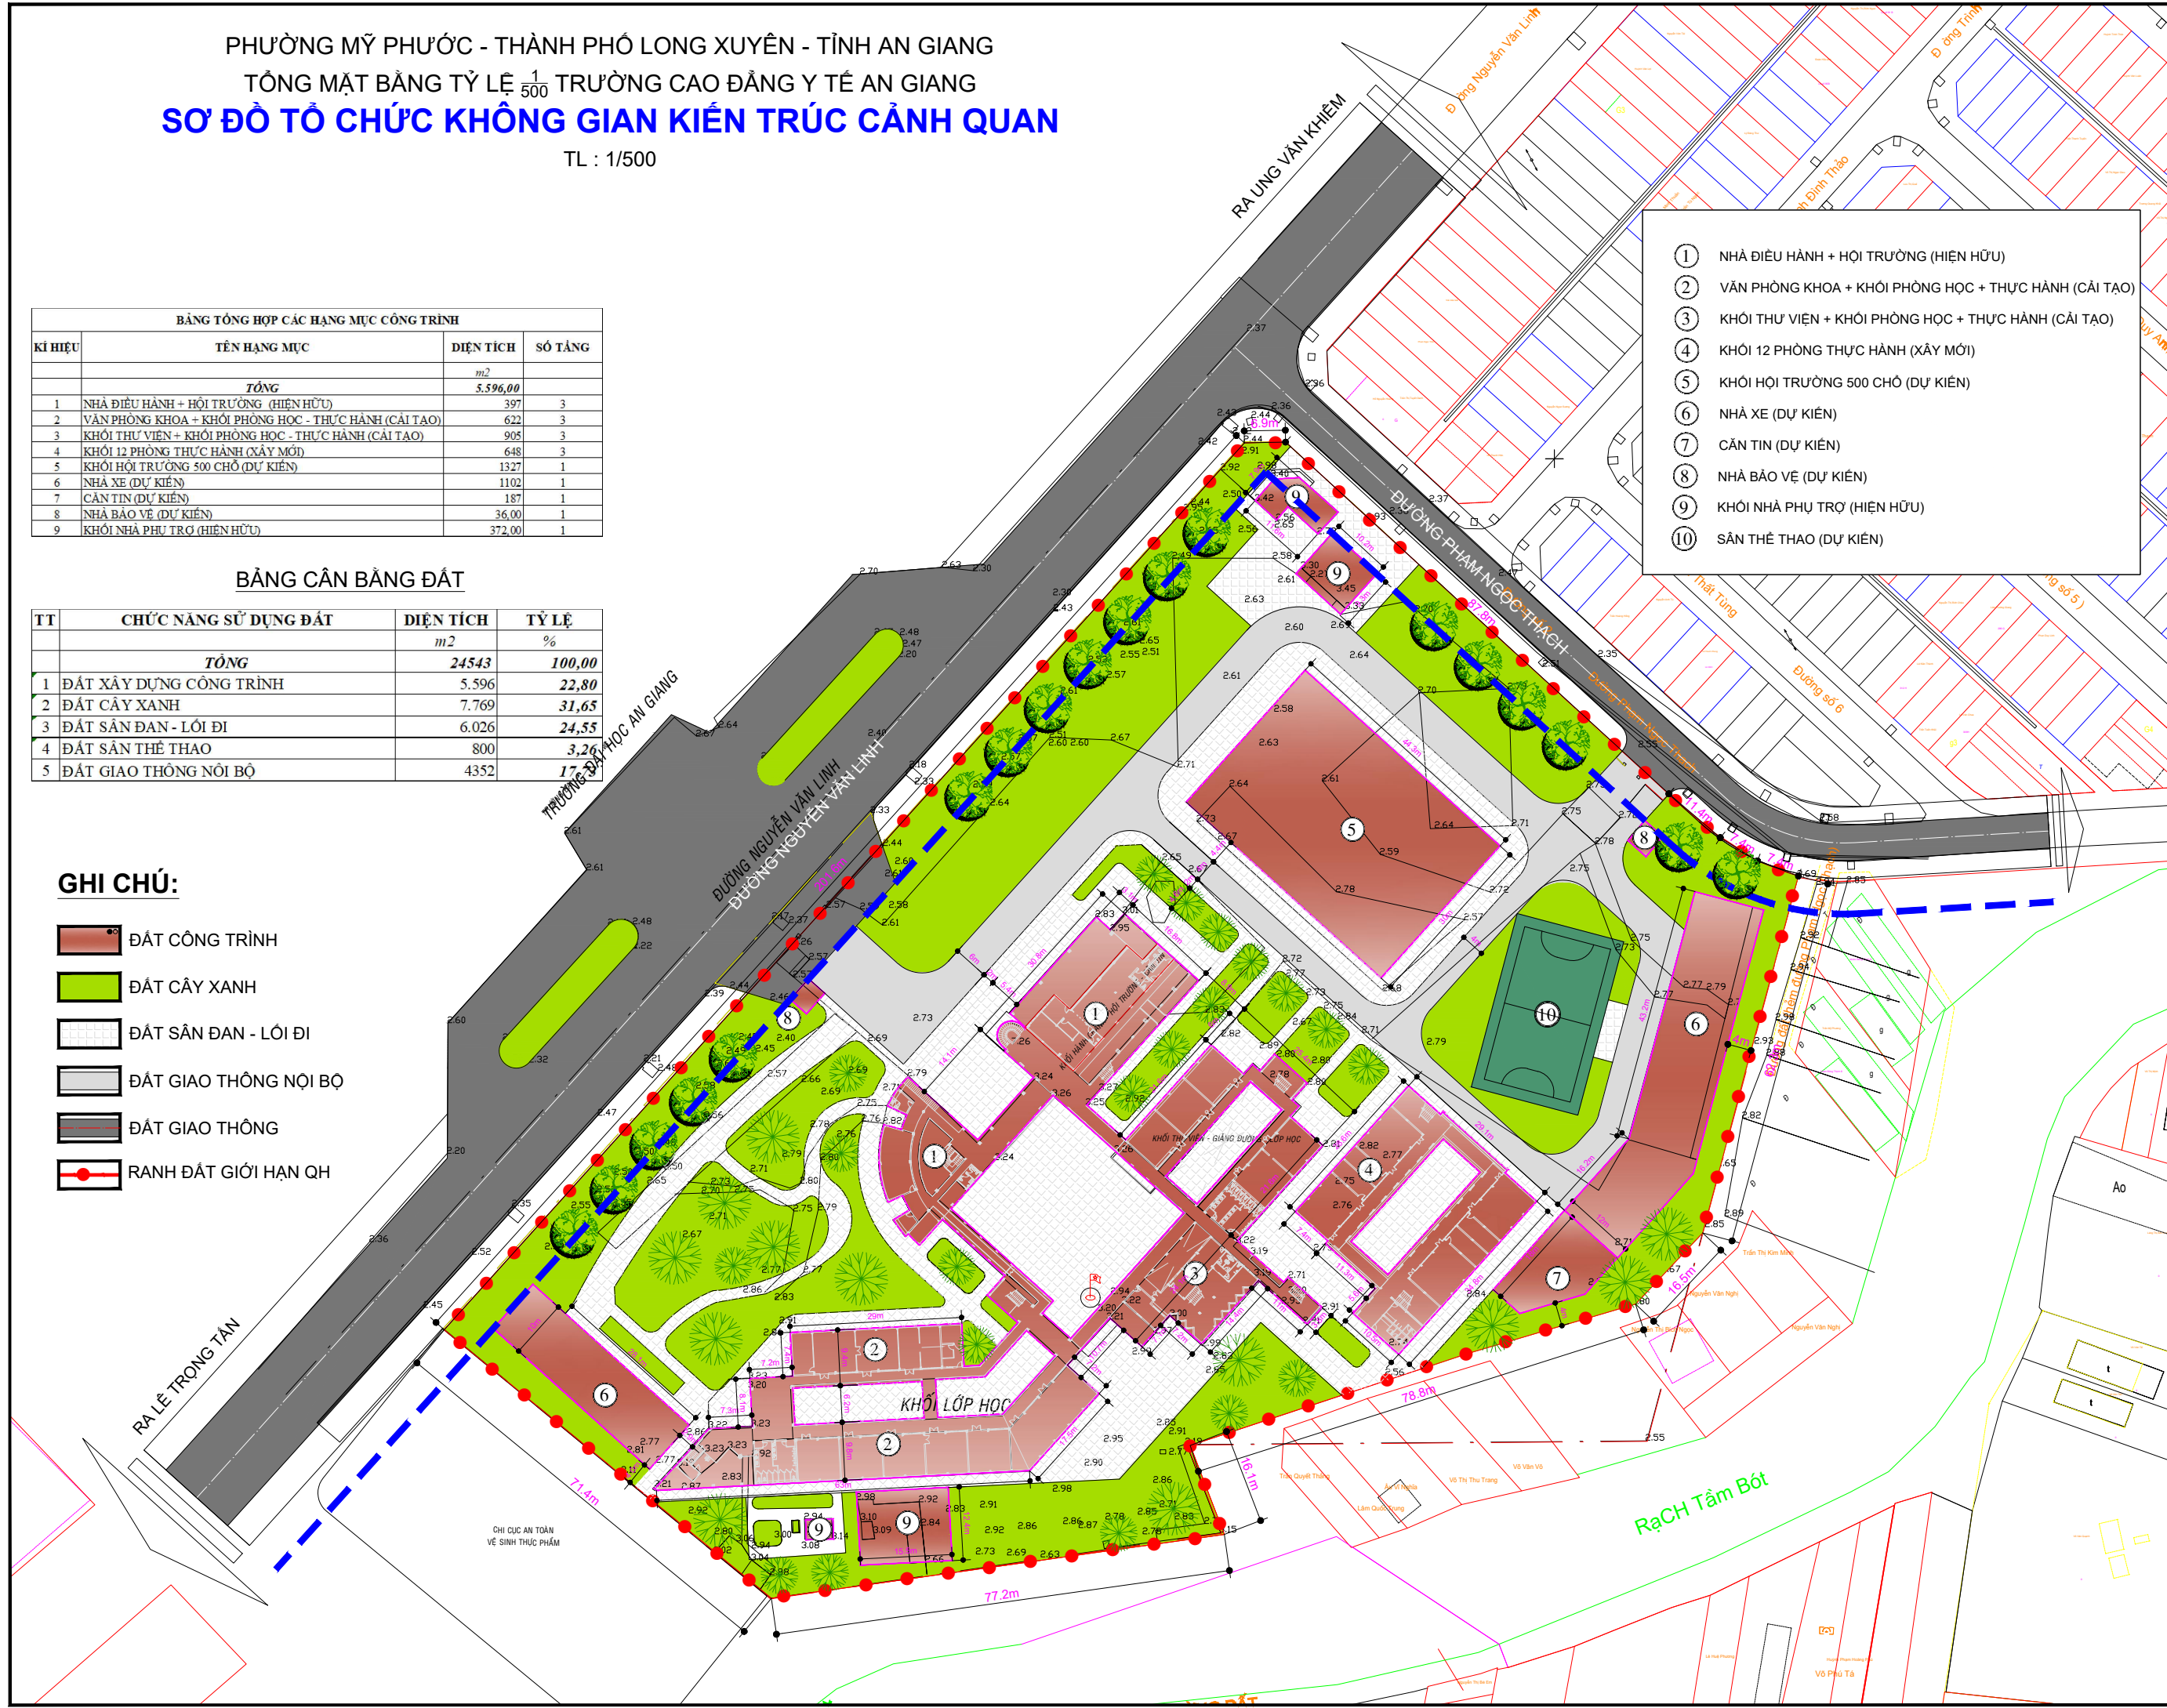

PHƯỜNG MỸ PHƯỚC - THÀNH PHỐ LONG XUYỀN - TỈNH AN GIANG  
 TỔNG MẶT BẰNG TỶ LỆ 1/500 TRƯỜNG CAO ĐẲNG Y TẾ AN GIANG  
**SƠ ĐỒ TỔ CHỨC KHÔNG GIAN KIẾN TRÚC CẢNH QUAN**

TL : 1/500

**BẢNG TỔNG HỢP CÁC HẠNG MỤC CÔNG TRÌNH**

KI HIỆU	TÊN HẠNG MỤC	DIỆN TÍCH m <sup>2</sup>	SỐ TẦNG
<b>TỔNG</b>		<b>5.596,00</b>	
1	NHÀ ĐIỀU HÀNH + HỘI TRƯỞNG (HIỆN HỮU)	397	3
2	VĂN PHÒNG KHOA + KHÔI PHÒNG HỌC - THỰC HÀNH (CẢI TẠO)	622	3
3	KHÔI THƯ VIỆN + KHÔI PHÒNG HỌC - THỰC HÀNH (CẢI TẠO)	905	3
4	KHÔI 12 PHÒNG THỰC HÀNH (XÂY MỚI)	648	3
5	KHÔI HỘI TRƯỞNG 500 CHỖ (DỰ KIẾN)	1327	1
6	NHÀ XE (DỰ KIẾN)	1102	1
7	CĂN TIN (DỰ KIẾN)	187	1
8	NHÀ BẢO VỆ (DỰ KIẾN)	36,00	1
9	KHÔI NHÀ PHỤ TRỢ (HIỆN HỮU)	372,00	1

**BẢNG CÂN BẰNG ĐẤT**

TT	CHỨC NĂNG SỬ DỤNG ĐẤT	DIỆN TÍCH m <sup>2</sup>	TỶ LỆ %
<b>TỔNG</b>		<b>24543</b>	<b>100,00</b>
1	ĐẤT XÂY DỰNG CÔNG TRÌNH	5.596	22,80
2	ĐẤT CÂY XANH	7.769	31,65
3	ĐẤT SÂN ĐẠN - LỐI ĐI	6.026	24,55
4	ĐẤT SÂN THỂ THAO	800	3,26
5	ĐẤT GIAO THÔNG NỘI BỘ	4352	17,74

**GHI CHÚ:**

- ĐẤT CÔNG TRÌNH
- ĐẤT CÂY XANH
- ĐẤT SÂN ĐẠN - LỐI ĐI
- ĐẤT GIAO THÔNG NỘI BỘ
- ĐẤT GIAO THÔNG
- RANH ĐẤT GIỚI HẠN QH

- ① NHÀ ĐIỀU HÀNH + HỘI TRƯỞNG (HIỆN HỮU)
- ② VĂN PHÒNG KHOA + KHÔI PHÒNG HỌC + THỰC HÀNH (CẢI TẠO)
- ③ KHÔI THƯ VIỆN + KHÔI PHÒNG HỌC + THỰC HÀNH (CẢI TẠO)
- ④ KHÔI 12 PHÒNG THỰC HÀNH (XÂY MỚI)
- ⑤ KHÔI HỘI TRƯỞNG 500 CHỖ (DỰ KIẾN)
- ⑥ NHÀ XE (DỰ KIẾN)
- ⑦ CĂN TIN (DỰ KIẾN)
- ⑧ NHÀ BẢO VỆ (DỰ KIẾN)
- ⑨ KHÔI NHÀ PHỤ TRỢ (HIỆN HỮU)
- ⑩ SÂN THỂ THAO (DỰ KIẾN)